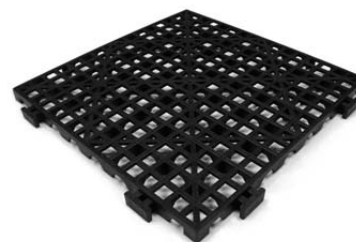

# prod.	Couleurs
626-0220	Noir
626-0196	Rouge
626-0171	Jaune

prod.: **626-1400** Noir 12" x 12"

prod.: **626-0206** Bleu 12" x 12"

prod.: **626-0238** Rouge 12" x 12"

Épaisseur 9/16"

Vendues en boîte de 36.