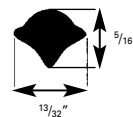

prod.: **620-0045**

Rouleau: 75' (22,9 m)

Profilé en caoutchouc

prod.: **620-0084**

Rouleau: 50' (15,2 m)

Cale

prod.: **620-0020**

Pour barrer la vitre dans les cannelures.
Rouleau: 75' (22,9 m)