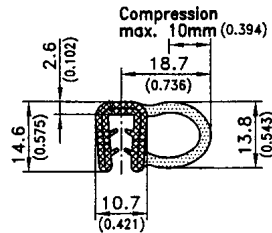

Joint de finition et d'étanchéité

# prod.	Couleur	Jusqu'à	Rouleau	Scissors
622-0002	Noir	1/8"	25 m (82')	min: 5 m (16,4')

Vendue en multiples de 5 m