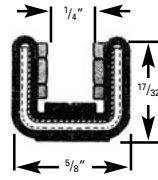

Coulisses flexibles

Coulisses flexibles de type universel. Corps en acier ondulé.

# prod.	Longueur
621-4048	96" (2,4 m)
621-4055	110" (2,8 m)