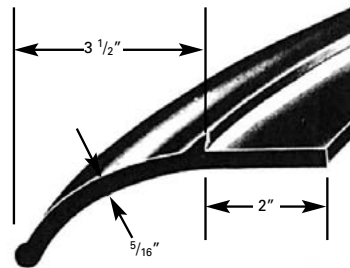

# prod.	Rouleau	Scissors
623-6595	100' (30,5 m)	min: 25' (7,6 m)

REV. 06/2012

F

PRODUITS DE CAOUTCHOUC

Aile en caoutchouc

# prod.	Rouleau	
627-0003	52' (15,8 m)	min: 26' (7,92 m)

Vendue en multiples de 26'

Aile en caoutchouc

# prod.	Rouleau	
627-1889	52' (15,8 m)	min: 26' (7,92 m)

Vendue en multiples de 26'

Aile en caoutchouc