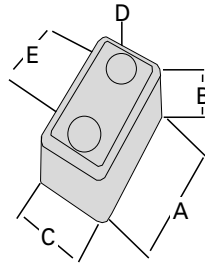

Pare-choc en caoutchouc

prod.: **625-6092**

A: 8 1/2"
B: 2"
C: 1 7/8"
Trous: D: 11/32"
E: 4 7/8"

Minimum de 12