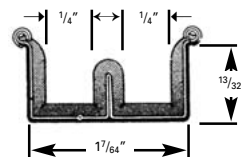

# prod.	Longueur
621-4048	96" (2,4 m)
621-4055	110" (2,8 m)

Coulisse flexible en acier inoxydable

prod.: 621-4471

Avec rebords en acier inoxydable.
Longueur: 96" (2,4 m)

Barre de division

prod.: 621-4506

Avec coussinet latéral, pour fenêtres coulissantes
Longueur: 72" (1,8 m)

Coulisse de type rigide

prod.: 621-4030

Base en acier zingué.
Longueur: 96" (2,4 m)

Coulisse flexible à double cannelures

prod.: 621-4009

Longueur: 96" (2,4 m)

Coulisse flexible en acier inoxydable

prod.: 623-4485

Rebord de finition avec garniture
Longueur: 96" (2,4 m)

Profilé en caoutchouc

# prod.	Rouleau	Dimensions
620-0119	50' (15,2 m)	A: 1 ¹ / ₃₂ " B: 1 ¹ / ₈ " C: 1 ¹ / ₄ "
620-0126	50' (15,2 m)	A: 7 ⁷ / ₁₆ " B: 1 ¹ / ₄ " C: 3 ¹ / ₆₄ "

Ruban pour profilés

Everseal: Un ruban fait de caoutchouc naturel renforcé de fibres de coton. Légèrement collant au toucher.