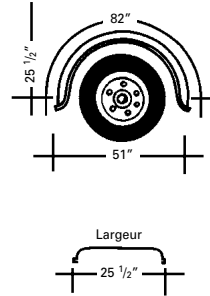

Aile moulée

prod.: **627-0500**

Légère et résistante.
Ne requière pas de peinture et ne rouille pas.
Couleur: Noir
Vendue en multiples de 2.