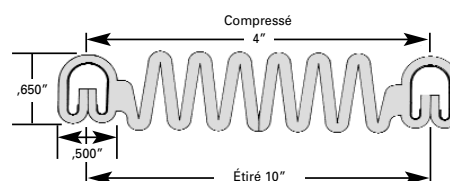

REV. 06/2012

F

PRODUITS DE CAOUTCHOUC