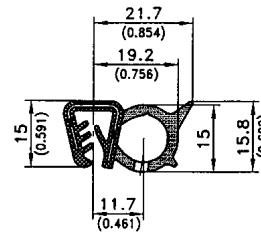

Joint de finition et d'étanchéité

# prod.	Couleur	Jusqu'à	Rouleau	Scissors
622-0179	Noir	5/32"	75 m (246')	min: 5 m (16,4')

Vendue en multiples de 5 m