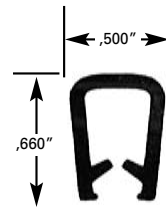

Garniture de finition

Plastique fini simili-cuir, corps intérieur en métal flexible.

S'agrippe au rebord à finir d'une seule pression.

# prod.	Couleur	Jusqu'à	Rouleau	✂
622-4014	Noir	1/4"	125' (38,1 m)	min: 25' (7,6 m)
Lèvres doubles				

Vendue en multiples de 25'