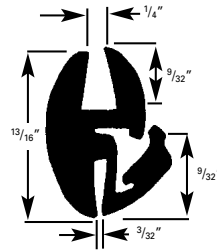

Profilé auto-bloqueur

prod.: **620-0165**

Rouleau: 100' (30,1 m)