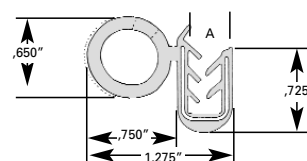

F

PRODUITS DE CAOUTCHOUC

REV. 04/2018