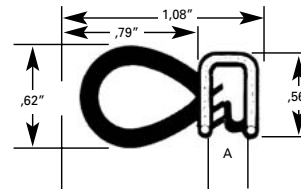

Joint de finition et d'étanchéité

# prod.	Couleur	Jusqu'à	Rouleau	Scissors
623-6683	Noir	1/8"	750' (228,5 m)	min: 25' (7,6 m)

Vendue en multiples de 25'