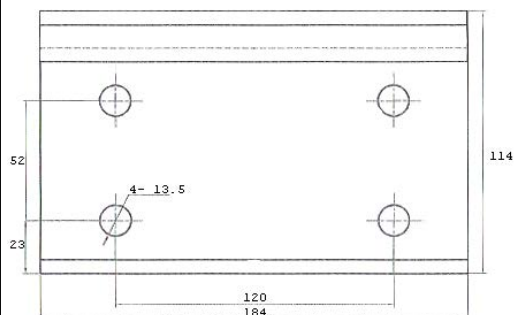

Butoir à rouleaux

prod.: 625-0367 Acier galvanisé