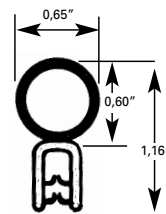

Joint de finition et d'étanchéité

# prod.	Couleur	Jusqu'à	Rouleau
623-1357	Noir	1/16"	25' (7,6 m)
623-4566	Noir	1/8"	25' (7,6 m)

Vendue en multiples de 25'

Joint de finition et d'étanchéité

# prod.	Couleur	Jusqu'à	Rouleau	Scissors icon
623-4460	Noir	1/16"	165' (50,3 m)	min: 55' (16,7 m)

Vendue en multiples de 55'