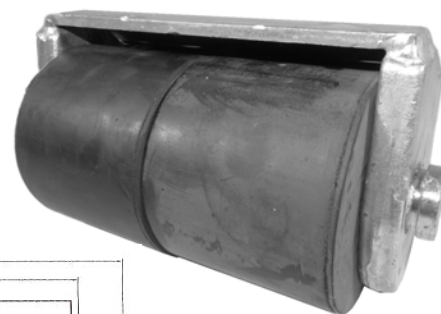

Butoir à rouleaux

prod.: 625-0367 Acier galvanisé