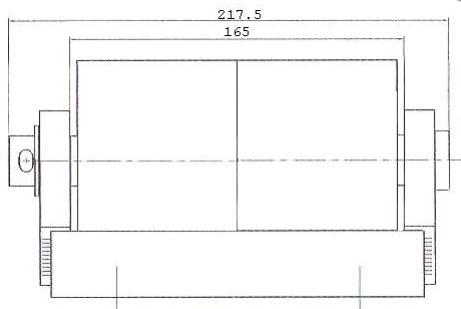

Butoir à rouleaux

prod.: 625-0367 Acier galvanisé