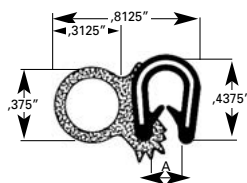

# prod.	Rouleau	
623-0240	100' (30.1 m)	min: 25' (7,6 m)

- Un délai de livraison peut s'appliquer sur certaines pièces. Veuillez communiquer avec notre département des ventes pour en connaître la disponibilité.

# prod.	Couleur	Jusqu'à	Rouleau	Scissors
622-0002	Noir	1/8"	25 m (82')	min: 5 m (16,4')

Vendue en multiples de 5 m

Joint de finition et d'étanchéité

# prod.	Couleur	Jusqu'à	Rouleau	Scissors
622-0179	Noir	5/32"	75 m (246')	min: 5 m (16,4')

Vendue en multiples de 5 m

Joint de finition et d'étanchéité

# prod.	Couleur	Jusqu'à	Rouleau	Scissors
623-4453	Noir	1/8"	82' (25 m)	min: 41' (12,5 m)

Vendue en multiples de 41'

Joint de finition et d'étanchéité