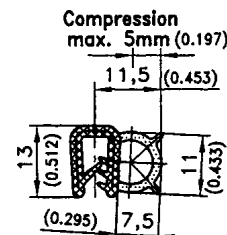

Joint de finition et d'étanchéité

# prod.	Couleur	Jusqu'à	Rouleau	Scissors
622-0041*	Noir	1/8"	50 m (164')	min: 5 m (16,4')

*NBR (nitrile), résistant à l'huile et aux carburants.

Vendue en multiples de 5 m