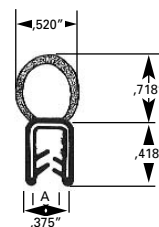

Joint de finition et d'étanchéité

# prod.	Couleur	Jusqu'à	Rouleau	Scissors icon
623-4414	Noir	1/8"	164' (50 m)	min: 41' (12,5 m)

Vendue en multiples de 41'