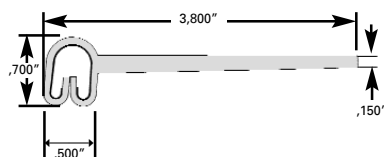

Coupe-froid

En néoprène à cellules fermées flexible, auto-agrippant. Employé pour fermer les espaces irréguliers entre la cabine et la cage du moteur, sur la machinerie lourde. Montage à 90°

# prod.	Rouleau	Scissors
623-0096	200' (60,1 m)	min: 25' (7,6 m)