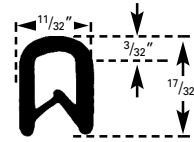

Garnitures de finition

Plastique fini de type cuir, corps intérieur en métal flexible.

S'agrippe au rebord à finir d'une seule pression.

# prod.	Couleur	Jusqu'à	Rouleau	✂
622-4462	Noir	5/32"	165' (50 m)	min: 55' (16,7 m)
Lèvres doubles Vendue en multiples de 55'				
622-0186	Noir	1/8"	50 m (164')	min: 5 m (16,4')
Lèvres doubles Vendue en multiples de 5 m