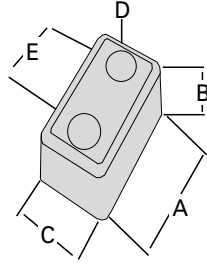

PRODUITS DE CAOUTCHOUC

Pare-choc en caoutchouc

prod.: 625-6053

A: 4 7/8"

B: 3 1/2"

C: 3 1/8"

Trous: D: 1/2"

E: 2 1/2"

Minimum de 12