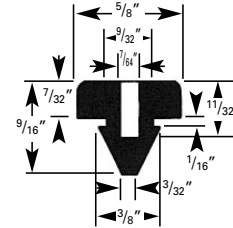

REV. 02/2023

Butoir amortisseur

prod.: **847-0417** DURO-40

Butoir amortisseur avec filet intérieur de $\frac{3}{8}$ - 16.

Petit butoir en caoutchouc

prod.: **624-4194**

Noir

* Un délai de livraison peut s'appliquer. Veuillez communiquer avec notre département des ventes pour en connaître la disponibilité.