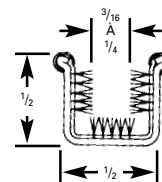

Coulisse de type rigide

prod.: 621-4030

Base en acier zingué.
Longueur: 96" (2,4 m)