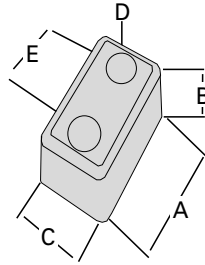

C: 3"

Trous: D: 1/2"

E: 3 3/8"

Minimum de 12

* Personnalisez vos pare-chocs avec votre logo (quantité minimum requise).

Pare-choc en caoutchouc

prod.: **625-0024**

A: 16"
B: 2"
C: 2 3/8"
Trous: D: 3/8"
E: 6 1/2"