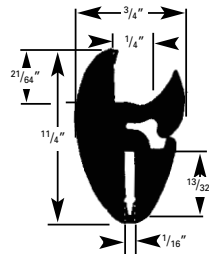

PRODUITS DE CAOUTCHOUC

Profilé auto-bloqueur

prod.: **620-0140** Rouleau: 75' (22,9 m)

Vendue en multiples de 75'

Profilé auto-bloqueur

prod.: **620-0165**

Rouleau: 100' (30,1 m)

Profilé en caoutchouc

prod.: **620-0045**

Rouleau: 75' (22,9 m)

Profilé en caoutchouc

prod.: **620-0084**

Rouleau: 50' (15,2 m)

Cale

prod.: **620-0020**

Pour barrer la vitre dans les cannelures.
Rouleau: 75' (22,9 m)