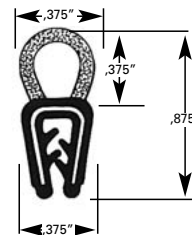

Rebord de finition avec garniture
Longueur: 96" (2,4 m)

Profilé en caoutchouc

# prod.	Rouleau	Dimensions
620-0119	50' (15,2 m)	A: 1 ¹ / ₃₂ " B: 1 ¹ / ₈ " C: 1 ¹ / ₄ "
620-0126	50' (15,2 m)	A: 7 ⁷ / ₁₆ " B: 1 ¹ / ₄ " C: 3 ¹ / ₆₄ "

Ruban pour profilés

Everseal: Un ruban fait de caoutchouc naturel renforcé de fibres de coton. Légèrement collant au toucher.

# prod.	Couleur	Jusqu'à	Rouleau
623-1357	Noir	1/16"	25' (7,6 m)
623-4566	Noir	1/8"	25' (7,6 m)

Vendue en multiples de 25'

Joint de finition et d'étanchéité

# prod.	Couleur	Jusqu'à	Rouleau	Scissors icon
623-4460	Noir	1/16"	165' (50,3 m)	min: 55' (16,7 m)

Vendue en multiples de 55'

Joint de finition et d'étanchéité