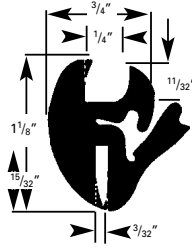

PRODUITS DE CAOUTCHOUC

Profilé auto-bloqueur

prod.: **620-0140** Rouleau: 75' (22,9 m)

Vendue en multiples de 75'

Profilé auto-bloqueur

prod.: **620-0165**

Rouleau: 100' (30,1 m)

Profilé en caoutchouc

prod.: **620-0045**

Rouleau: 75' (22,9 m)

Profilé en caoutchouc

prod.: **620-0084**

Rouleau: 50' (15,2 m)

Cale

prod.: **620-0020**

Pour barrer la vitre dans les cannelures.
Rouleau: 75' (22,9 m)