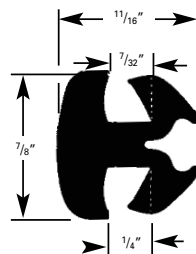

prod.: **620-0045**

Rouleau: 75' (22,9 m)

Profilé en caoutchouc

prod.: **620-0084**

Rouleau: 50' (15,2 m)

Cale

prod.: **620-0020**

Pour barrer la vitre dans les cannelures.
Rouleau: 75' (22,9 m)