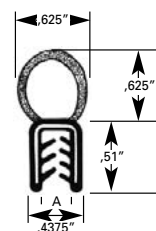

Joint de finition et d'étanchéité

# prod.	Couleur	Jusqu'à	Rouleau	Scissors icon
623-0138	Noir	1/4"	300' (90 m)	min: 25' (7,6 m)

Vendue en multiples de 25'