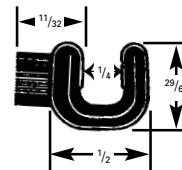

# prod.	Longueur
621-4048	96" (2,4 m)
621-4055	110" (2,8 m)

Coulisse flexible en acier inoxydable

prod.: 621-4471

Avec rebords en acier inoxydable.
Longueur: 96" (2,4 m)

Barre de division

prod.: 621-4506

Avec coussinet latéral, pour fenêtres coulissantes
Longueur: 72" (1,8 m)

Coulisse de type rigide

prod.: 621-4030

Base en acier zingué.
Longueur: 96" (2,4 m)

Coulisse flexible à double cannelures

prod.: 621-4009

Longueur: 96" (2,4 m)

Coulisse flexible en acier inoxydable

prod.: 623-4485