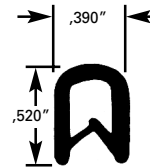

Garniture de finition

Plastique fini simili-cuir, corps intérieur en métal flexible.

S'agrippe au rebord à finir d'une seule pression.

# prod.	Couleur	Jusqu'à	Rouleau	✂
622-4494	Blanc	1/8"	100' (30 m)	min: 25' (7,6 m)
Lèvres doubles				

Vendue en multiples de 25'