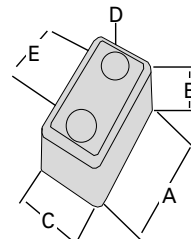

Pare-choc en caoutchouc

prod.: 625-6046

A: 7 3/4"

B: 3 1/8"

C: 3"

Trous: D: 1/2"

E: 3 3/8"

Minimum de 12

* Personnalisez vos pare-chocs avec votre logo (quantité minimum requise).