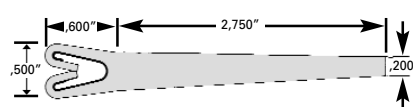

Coupe-froid

Flexible, auto-agrippant, en néoprène à cellules fermées. Employé pour fermer les espaces irréguliers entre la cabine et la cage du moteur, sur la machinerie lourde.

# prod.	Rouleau	Scissors	Montage en ligne
623-0071	125' (38,1 m)	min: 25' (7,6 m)	

- Un délai de livraison peut s'appliquer sur certaines pièces. Veuillez communiquer avec notre département des ventes pour en connaître la disponibilité.

Coupe-froid

Flexible, auto-agrippant, en néoprène à cellules fermées. Employé pour fermer les espaces irréguliers entre la cabine et la cage du moteur, sur la machinerie lourde.

# prod.	Rouleau	Scissors
623-0089	200' (60,1 m)	min: 25' (7,6 m)