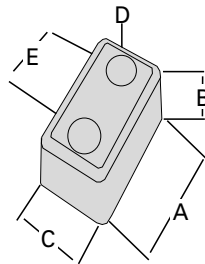

Minimum de 12

Pare-choc en caoutchouc

prod.: **625-6092**

A: 8 1/2"
B: 2"
C: 1 7/8"
Trous: D: 11/32"
E: 4 7/8"

Minimum de 12

Pare-choc en caoutchouc

prod.: **625-6007**

A: 7 11/16"
B: 2"
C: 2 1/4"
Trous: D: 3/8"
E: 4 1/2"