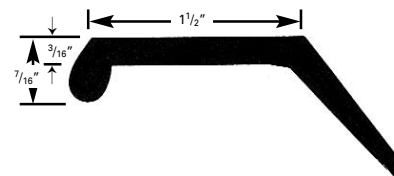

Coupe-froid en caoutchouc pour porte de garage

Coupe-froid en caoutchouc de qualité supérieure, pour porte de garage. Reste flexible au froid. Ne pas confondre avec produits similaires faits de vinyle.

# prod.	Rouleau	
623-0240	100' (30.1 m)	min: 25' (7,6 m)

- Un délai de livraison peut s'appliquer sur certaines pièces. Veuillez communiquer avec notre département des ventes pour en connaître la disponibilité.