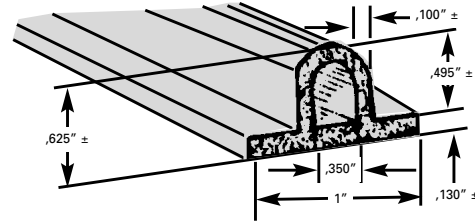

Coupe-froid en caoutchouc

Coupe-froid en néoprène spongieux à cellules fermées. La section évidée se comprime à 1/4", permettant certaines tolérances dans l'ajustement de la porte.

# prod.	Rouleau	
623-0258	600' (183 m)	min: 25' (7,6 m)
623-1156*	600' (183 m)	min: 25' (7,6 m)

* Autocollant.

* Vendu en multiples de 25'