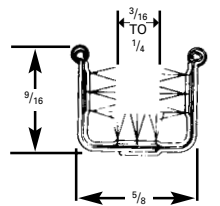

prod.: **620-0045**

Rouleau: 75' (22,9 m)

Profilé en caoutchouc

prod.: **620-0084**

Rouleau: 50' (15,2 m)

Cale

prod.: **620-0020**

Pour barrer la vitre dans les cannelures.
Rouleau: 75' (22,9 m)

# prod.	Longueur
621-4048	96" (2,4 m)
621-4055	110" (2,8 m)

Coulisse flexible en acier inoxydable

prod.: 621-4471

Avec rebords en acier inoxydable.
Longueur: 96" (2,4 m)

Barre de division

prod.: 621-4506

Avec coussinet latéral, pour fenêtres coulissantes
Longueur: 72" (1,8 m)

Rebord de finition avec garniture
Longueur: 96" (2,4 m)

Profilé en caoutchouc