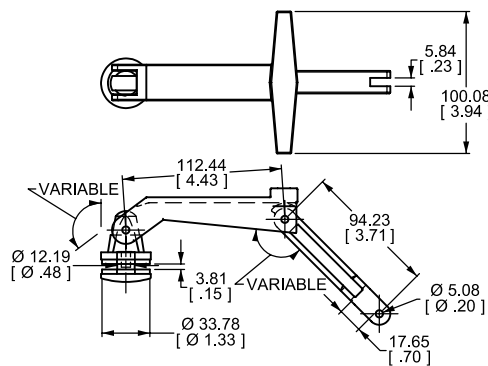

Pousse-fenêtre

prod.: **681-8191**

Pousse-fenêtre pour ouvrir de l'intérieur les fenêtres ou panneaux suspendus par le haut, et les tenir ouverts. En position fermée, il est impossible d'ouvrir de l'extérieur.

En nylon noir renforcé de plastique. Anneau de caoutchouc pour pose dans la vitre inclus.
Poignée en T de 4"
Longueur en pleine extension: 9"