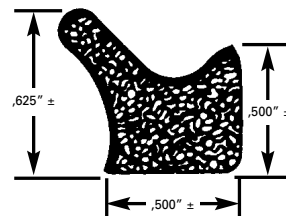

# prod.	Rouleau	Dimensions
620-0119	50' (15,2 m)	A: 1 ¹ / ₃₂ " B: 1 ¹ / ₈ " C: 1 ¹ / ₄ "
620-0126	50' (15,2 m)	A: 7 ⁷ / ₁₆ " B: 1 ¹ / ₄ " C: 3 ¹ / ₆₄ "

Ruban pour profilés

Everseal: Un ruban fait de caoutchouc naturel renforcé de fibres de coton. Légèrement collant au toucher.

Coupe-froid en néoprène spongieux à cellules fermées. La section évidée se comprime à 1/4", permettant certaines tolérances dans l'ajustement de la porte.

# prod.	Rouleau	
623-0258	600' (183 m)	min: 25' (7,6 m)
623-1156*	600' (183 m)	min: 25' (7,6 m)

* Autocollant.

* Vendu en multiples de 25'

Coupe-froid en caoutchouc

Coupe-froid universel fait de néoprène spongieux à cellules fermées.

# prod.	Rouleau	Boîte
623-0025	50' (15,2 m)	500' (152.4 m)

Coupe-froid en caoutchouc

prod.: **623-5009**

Coupe-froid en EPDM autocollant.

Rouleau: 100' (30,1 m)

Vendu en multiples de 100'

Coupe-froid en caoutchouc pour porte de garage