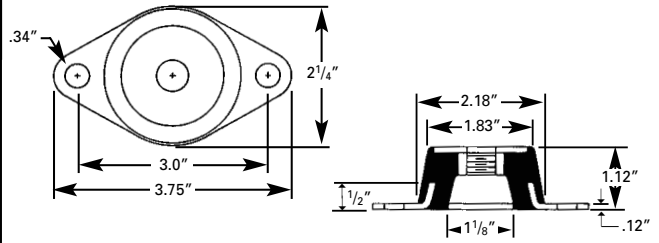

Butoir amortisseur

prod.: **847-0417** DURO-40

Butoir amortisseur avec filet intérieur de $\frac{3}{8}$ - 16.

Petit butoir en caoutchouc

prod.: **624-4194**

Noir

* Un délai de livraison peut s'appliquer. Veuillez communiquer avec notre département des ventes pour en connaître la disponibilité.