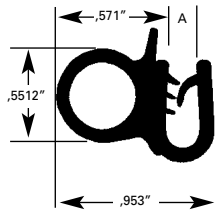

Joint de finition et d'étanchéité

Avec joint en néoprène à cellule fermée.

# prod.	Couleur	Jusqu'à	Rouleau	Scissors
623-4478	Noir	1¹/₆₄"	165' (50,3 m)	min: 55' (16,7 m)

Vendue en multiples de 55'