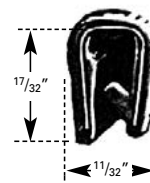

Garniture de finition

Plastique fini simili-cuir, corps intérieur en métal flexible.

S'agrippe au rebord à finir d'une seule pression.

# prod.	Couleur	Jusqu'à	Rouleau	✂
622-4487	Noir	3/16"	100' (30 m)	min: 100' (30 m)
Lèvre simple				

Vendue en multiples de 100'