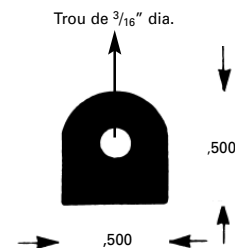

# prod.	Rouleau	
623-0258	600' (183 m)	min: 25' (7,6 m)
623-1156*	600' (183 m)	min: 25' (7,6 m)

* Autocollant.

* Vendu en multiples de 25'

Coupe-froid en caoutchouc

Coupe-froid universel fait de néoprène spongieux à cellules fermées.

# prod.	Rouleau	Boîte
623-0025	50' (15,2 m)	500' (152.4 m)

Coupe-froid en caoutchouc

prod.: **623-5009**

Coupe-froid en EPDM autocollant.

Rouleau: 100' (30,1 m)

Vendu en multiples de 100'

Coupe-froid en caoutchouc pour porte de garage