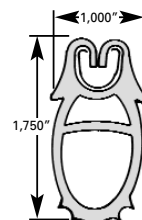

Coupe-froid style accordéon cabine à cabine

Flexible, auto-agrippant, en néoprène à cellules fermées.

# prod.	Rouleau	Scissors
623-6556	150' (45,7 m)	min: 25' (7,6 m)